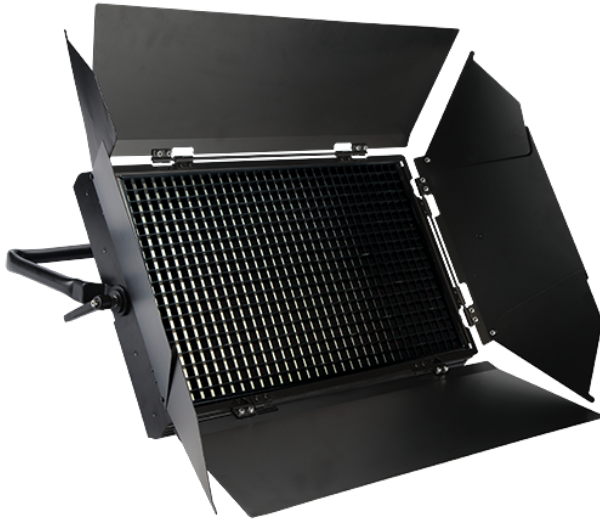

TP01 (CW/WW) 数字平板柔光灯

产品参数

光学系统

光源：高显指LED阵列

色温：5600K(CW,具有色温校正功能),3200K(WW,具有色温校正功能)

显色指数：可达92 (CW),可达97(WW)

光通量：8000lm(CW),7300lm(WW)

效果

放大：光束角：43° (可选格栅 35°)，光斑角：80° (可选格栅 66°)

调光：0-100%线性调光

防护等级

IP20

软件

通过DMX数据线升级

2种通道模式：1/3 个国际标准通道

控制

控制方式：DMX 512/手动模式

RDM功能

电气参数

电源：AC100-240V, 50/60Hz

整灯功率：220W

尺寸重量

产品尺寸：67.0x44.9x11.2cm

包装尺寸（纸箱）：77.5x56.5x22.5cm