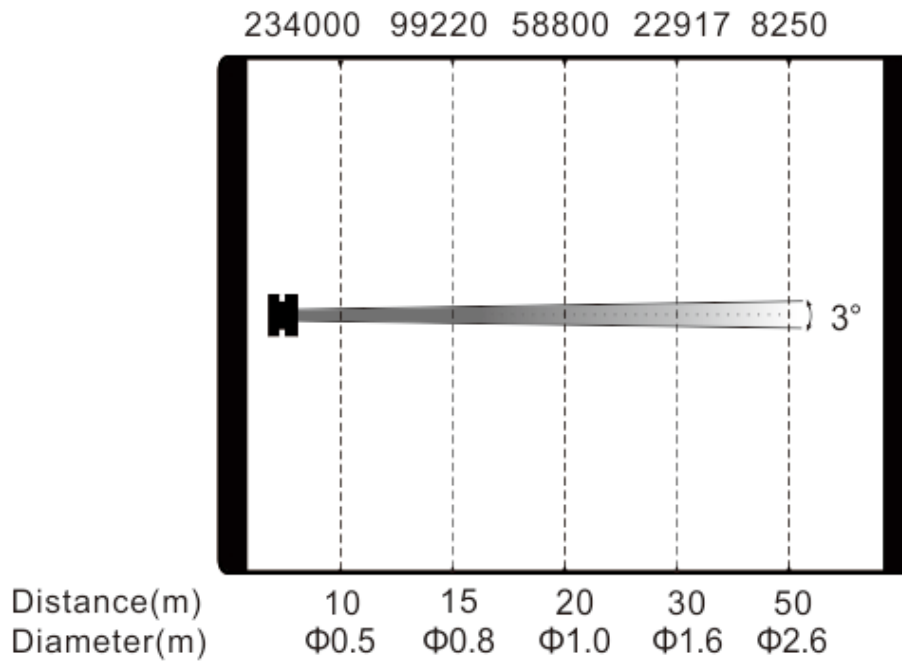

整灯功率：350W

尺寸重量

产品尺寸：36.2x33.1x52.6cm

包装尺寸（纸箱）：62.5x45.5x42.5cm

净重：19.0kgs

毛重（纸箱）：25.0kgs

特效

尺寸图

照度图

Intensity LUX(3°)

产品参数及图片仅供参考，更改恕不另行通知，具体以实物为准，本公司保留最终解释权。