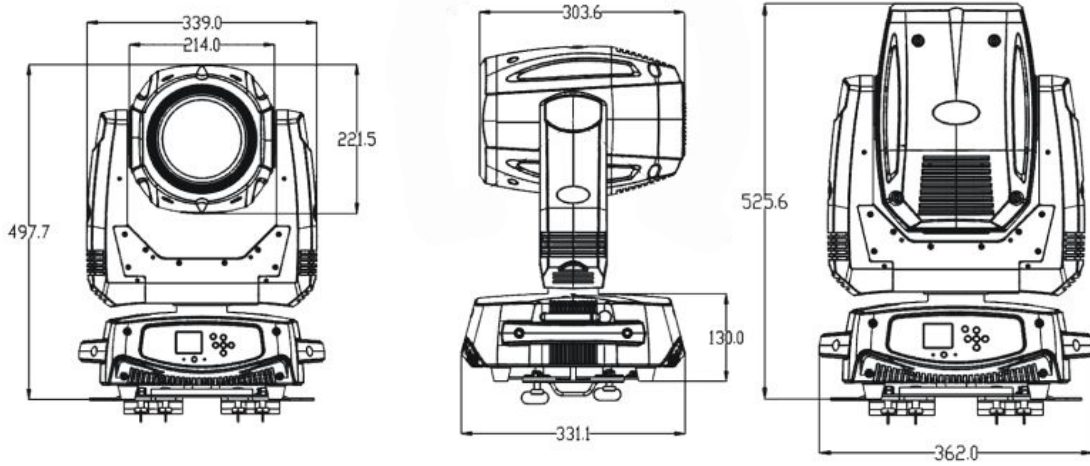

整灯功率：350W

尺寸重量

产品尺寸：36.2x33.1x52.6cm

包装尺寸（纸箱）：62.5x45.5x42.5cm

净重：19.0kgs

毛重（纸箱）：25.0kgs

特效

尺寸图

照度图

Intensity LUX(3°)

产品参数及图片仅供参考，更改恕不另行通知，具体以实物为准，本公司保留最终解释权。