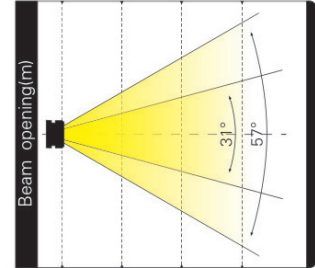

尺寸重量

包装尺寸: 47x27x18CM

净重: 4.3kgs

毛重: 5.6kgs

特效

尺寸图

照度图

Beam angle 18°
Field angle 35°(LENS 25°)

Intensity LUX	Red Led:	1282	356	152
	Green Led:	3221	1010	480
	Blue Led:	660	203	94
	Full Led:	5020	1488	692

Distance(m)	1.0	2.0	3.0
18°Diameter(m)	Φ0.31	Φ0.62	Φ0.93
35°Diameter(m)	Φ0.64	Φ1.28	Φ1.92

Beam angle 24°
Field angle 46°(LENS 45°)

Intensity LUX	Red Led:	795	286	83
	Green Led:	1878	487	229
	Blue Led:	367	87	94
	Full Led:	2961	747	345

Distance(m)	1.0	2.0	3.0
24°Diameter(m)	Φ0.43	Φ0.86	Φ1.29
46°Diameter(m)	Φ0.85	Φ1.70	Φ2.55

Beam angle 31°
Field angle 57°(LENS 60°)

Intensity LUX	Red Led:	495	113	51
	Green Led:	1249	334	151
	Blue Led:	253	68	31
	Full Led:	1925	497	223

Distance(m)	1.0	2.0	3.0
31°Diameter(m)	Φ0.55	Φ1.10	Φ1.65
57°Diameter(m)	Φ1.08	Φ2.16	Φ3.24

产品参数及图片仅供参考，更改恕不另行通知，具体以实物为准，本公司保留最终解释权。