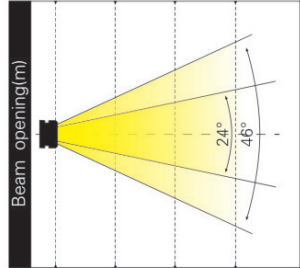

尺寸重量

包装尺寸: 47x27x18CM

净重: 4.3kgs

毛重: 5.6kgs

特效

尺寸图

照度图

Beam angle 18°
Field angle 35°(LENS 25°)

Intensity LUX	Red Led:	1282	356	152
	Green Led:	3221	1010	480
	Blue Led:	660	203	94
	Full Led:	5020	1488	692

Distance(m)	1.0	2.0	3.0
18°Diameter(m)	Φ0.31	Φ0.62	Φ0.93
35°Diameter(m)	Φ0.64	Φ1.28	Φ1.92

Beam angle 24°
Field angle 46°(LENS 45°)

Intensity LUX	Red Led:	795	286	83
	Green Led:	1878	487	229
	Blue Led:	367	87	94
	Full Led:	2961	747	345

Distance(m)	1.0	2.0	3.0
24°Diameter(m)	Φ0.43	Φ0.86	Φ1.29
46°Diameter(m)	Φ0.85	Φ1.70	Φ2.55

Beam angle 31°
Field angle 57°(LENS 60°)

Intensity LUX	Red Led:	495	113	51
	Green Led:	1249	334	151
	Blue Led:	253	68	31
	Full Led:	1925	497	223

Distance(m)	1.0	2.0	3.0
31°Diameter(m)	Φ0.55	Φ1.10	Φ1.65
57°Diameter(m)	Φ1.08	Φ2.16	Φ3.24

产品参数及图片仅供参考，更改恕不另行通知，具体以实物为准，本公司保留最终解释权。