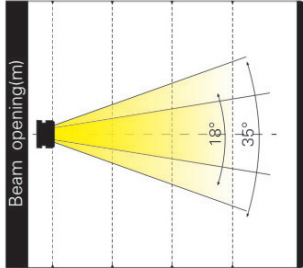

尺寸重量

包装尺寸: 47x27x18CM

净重: 4.3kgs

毛重: 5.6kgs

特效

尺寸图

照度图

Beam angle 18°
Field angle 35°(LENS 25°)

Intensity LUX	Red Led:	1282	356	152
	Green Led:	3221	1010	480
	Blue Led:	660	203	94
	Full Led:	5020	1488	692

Distance(m)	1.0	2.0	3.0
18°Diameter(m)	Φ0.31	Φ0.62	Φ0.93
35°Diameter(m)	Φ0.64	Φ1.28	Φ1.92

Beam angle 24°
Field angle 46°(LENS 45°)

Intensity LUX	Red Led:	795	286	83
	Green Led:	1878	487	229
	Blue Led:	367	87	94
	Full Led:	2961	747	345

Distance(m)	1.0	2.0	3.0
24°Diameter(m)	Φ0.43	Φ0.86	Φ1.29
46°Diameter(m)	Φ0.85	Φ1.70	Φ2.55

Beam angle 31°
Field angle 57°(LENS 60°)

Intensity LUX	Red Led:	495	113	51
	Green Led:	1249	334	151
	Blue Led:	253	68	31
	Full Led:	1925	497	223

Distance(m)	1.0	2.0	3.0
31°Diameter(m)	Φ0.55	Φ1.10	Φ1.65
57°Diameter(m)	Φ1.08	Φ2.16	Φ3.24

产品参数及图片仅供参考，更改恕不另行通知，具体以实物为准，本公司保留最终解释权。