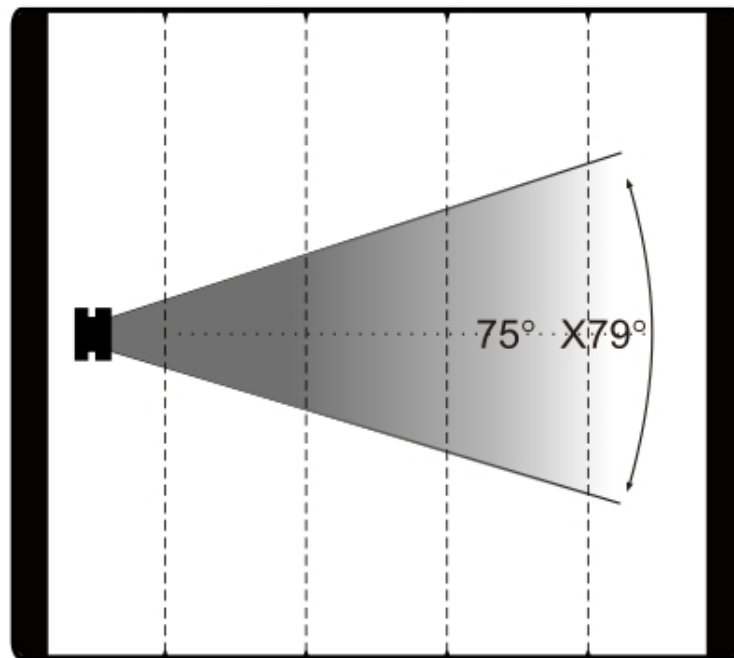

### 尺寸图

## 照度图

FULL	380	95	42	24
RED	71	18	8	5
BLUE	30	7	3	2
HR	20	5	2	1
C	69	17	8	4
G	149	37	17	9
DB	13	3	2	1
Y	40	10	4	3
W	148	37	16	9

Distance(m)	5	10	15	20
Beam Width(m)	Φ7.7x8.2	Φ15.3x16.5	Φ23.0x24.7	Φ30.7x33.0