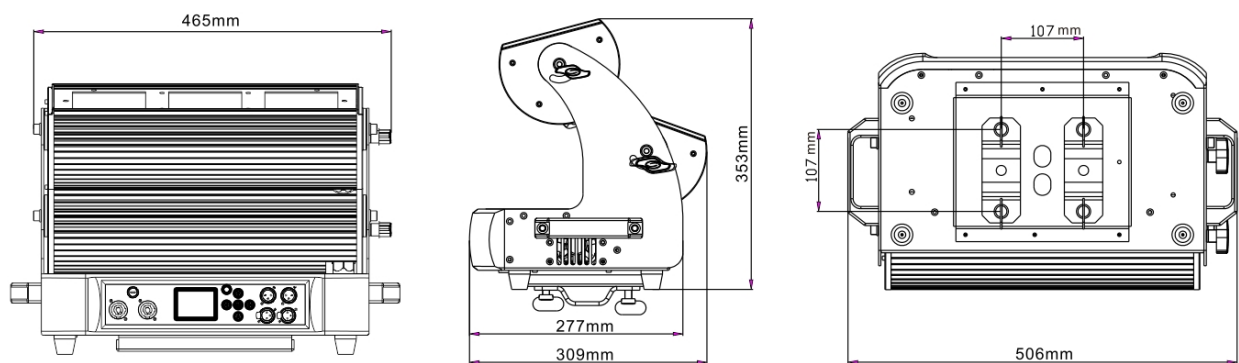

### 尺寸重量

产品尺寸：506x309x353mm

包装尺寸（纸箱）：580x415x470mm

净重：10.8kg

毛重（纸箱）：14.5kg

### 尺寸图

## 照度图

FULL	380	95	42	24
RED	71	18	8	5
BLUE	30	7	3	2
HR	20	5	2	1
C	69	17	8	4
G	149	37	17	9
DB	13	3	2	1
Y	40	10	4	3
W	148	37	16	9

Distance(m)	5	10	15	20
Beam Width(m)	Φ7.7x8.2	Φ15.3x16.5	Φ23.0x24.7	Φ30.7x33.0