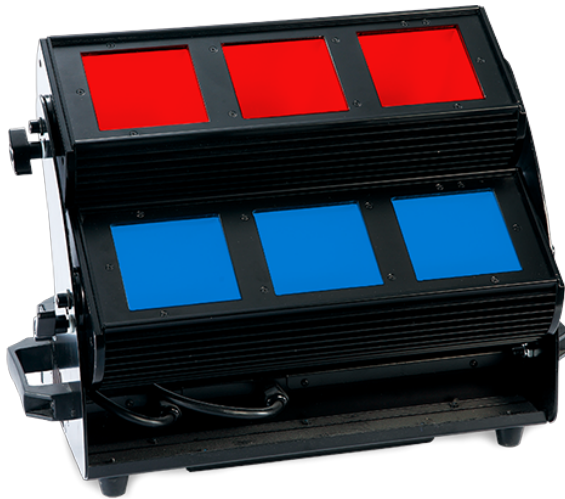

## C5 LED天地排

#### 光学系统

光源：R/G/B/Y/W/DB/VG/HR,8色LED模组

色温：8000K

光源寿命：50000小时

显色指数： 78

#### 效果

变焦范围：光束角：44° x46°，光斑角：75° x79°

调光：0-100%线性调光