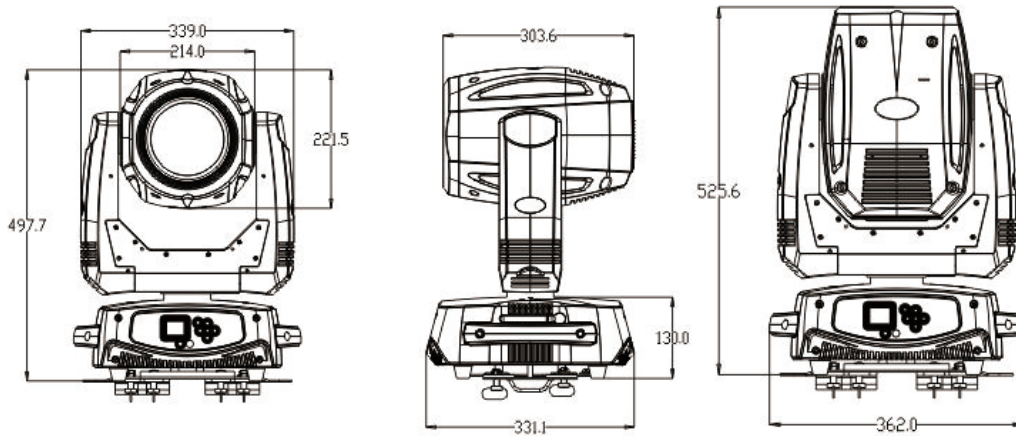

整灯功率：300W

尺寸重量

产品尺寸：36.2x33.1x52.6cm

包装尺寸（纸箱）：62.5x45.5x42.5cm

净重：19.0kgs

毛重（纸箱）：23.5kgs

特效

尺寸图