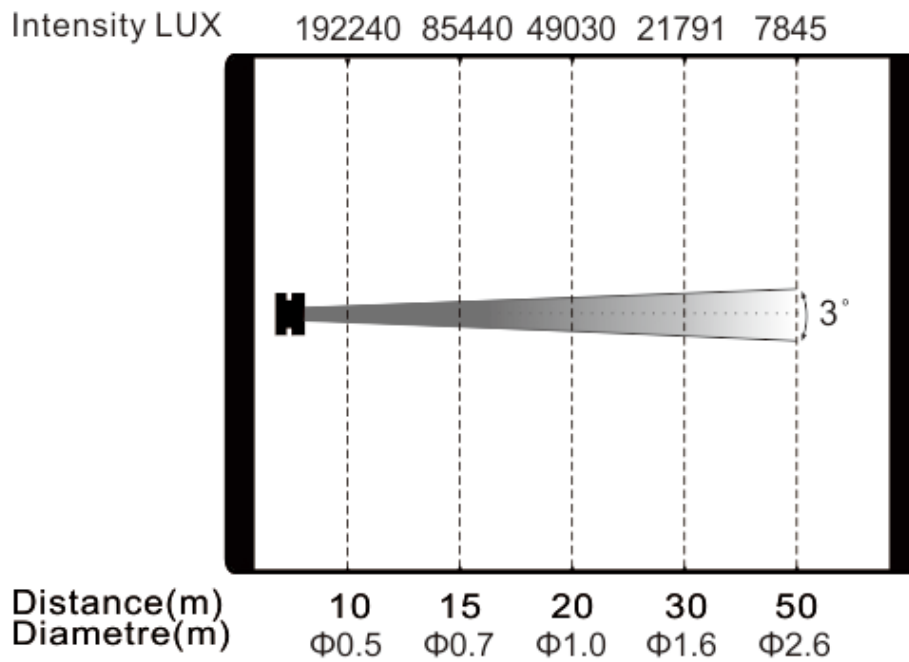

产品参数及图片仅供参考，更改恕不另行通知，具体以实物为准，本公司保留最终解释权。