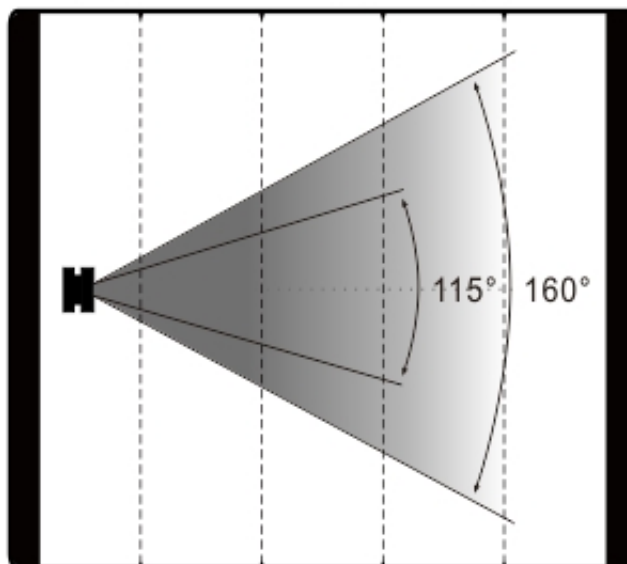

尺寸重量

产品尺寸：680x408x107mm

包装尺寸（纸箱）：800x500x190mm

净重：11.6 kg

毛重（纸箱）：11.34 kg

其他

配件：遮扉(蜂窝盖)，四叶门，吊杆（灯钩），魔术腿安装座

可选版本：CW+WW,FW,CW,WW

特效

尺寸图

照度图

Intensity LUX

4987 1247 554 312

Distance(m)

1 2 3 4

Diameter(m) Φ 2.9 Φ 5.8 Φ 8.6 Φ 11.5