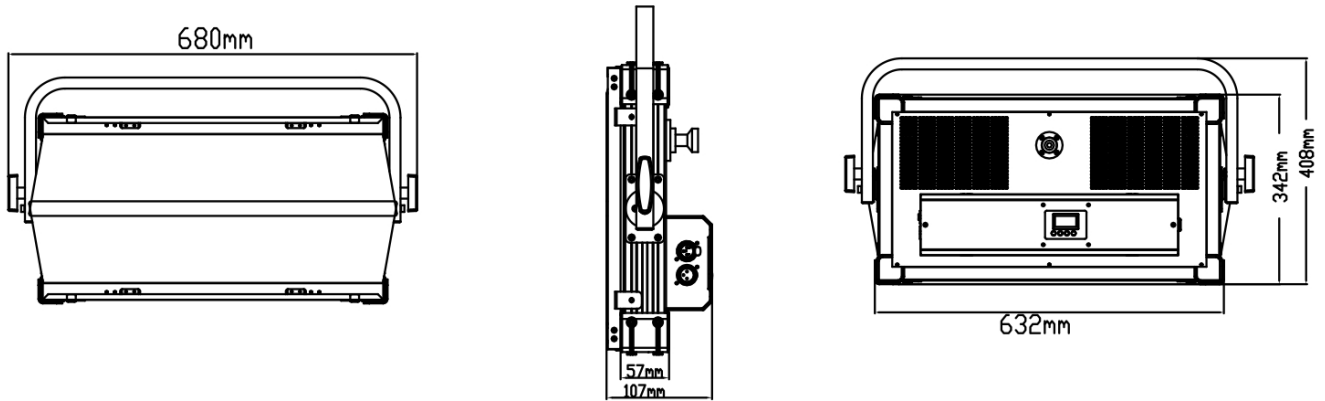

尺寸重量

产品尺寸：680x408x107mm

包装尺寸（纸箱）：800x500x190mm

净重：11.6 kg

毛重（纸箱）：11.34 kg

其他

配件：遮扉(蜂窝盖)，四叶门，吊杆（灯钩），魔术腿安装座

可选版本：CW+WW,FW,CW,WW

特效

尺寸图

照度图

Intensity LUX

4987 1247 554 312

Distance(m)

1 2 3 4

Diameter(m) Φ 2.9 Φ 5.8 Φ 8.6 Φ 11.5